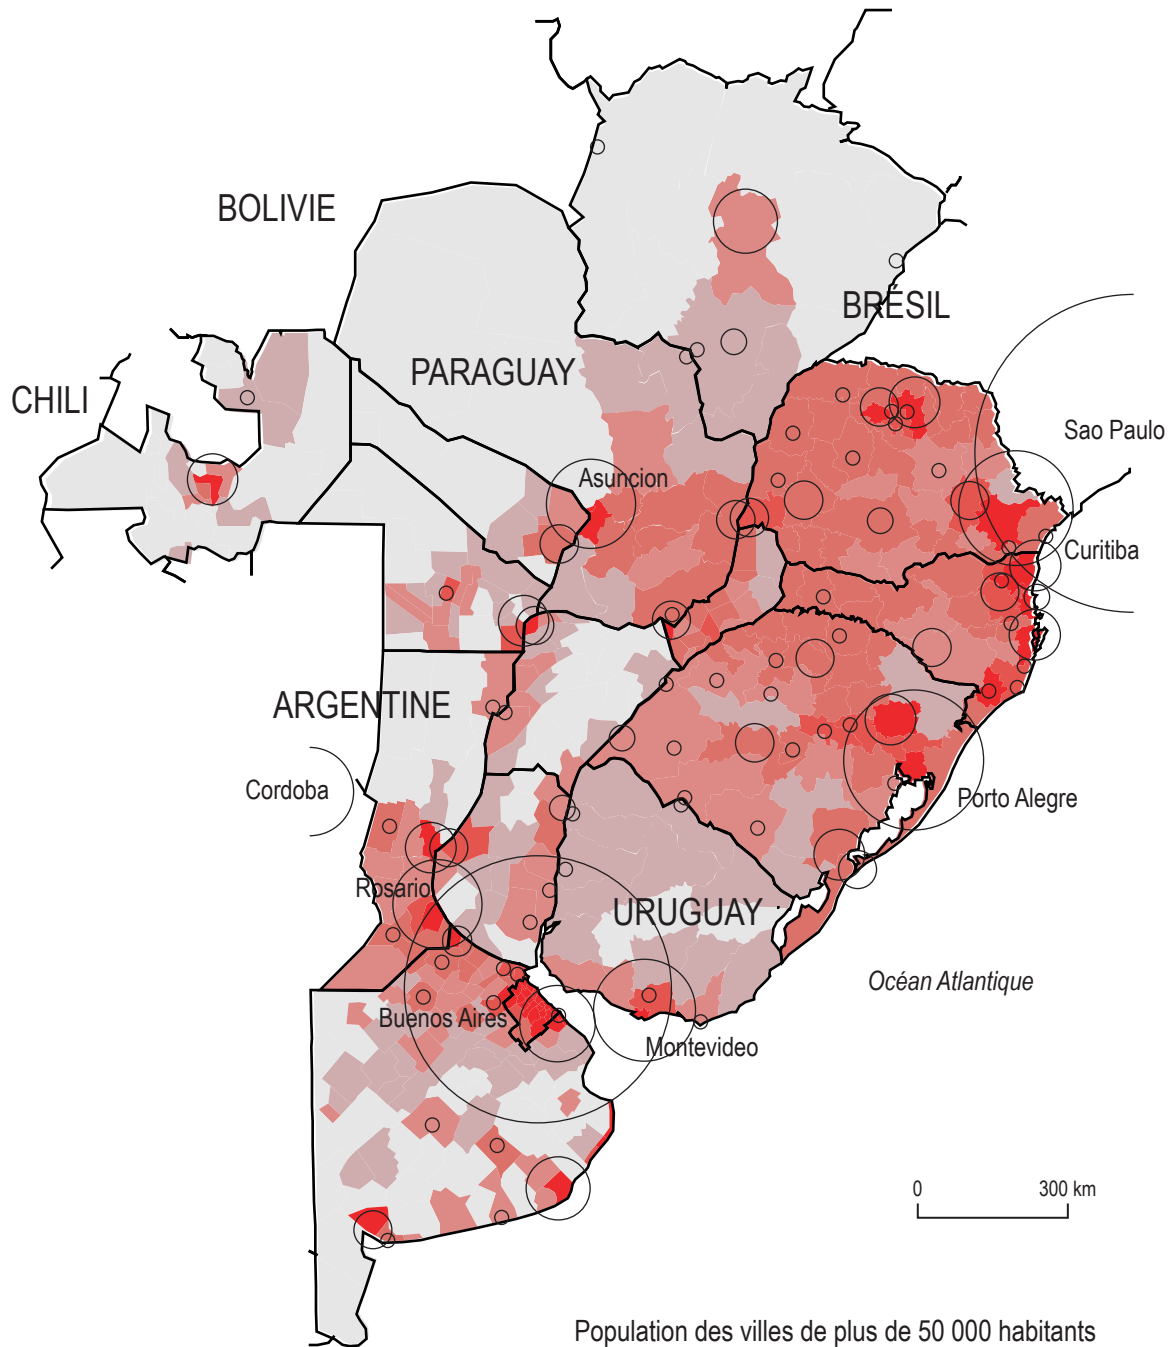

LES RÉGIONS FRONTALIÈRES À L'INTÉRIEUR DU MERCOSUR.

Densités de population et villes de plus de 50 000 habitants en 1991

Densité de population (hab/km²)

- plus de 100
- de 50 à 99
- de 20 à 49
- de 10 à 19
- de 5 à 9
- moins de 5

Population des villes de plus de 50 000 habitants