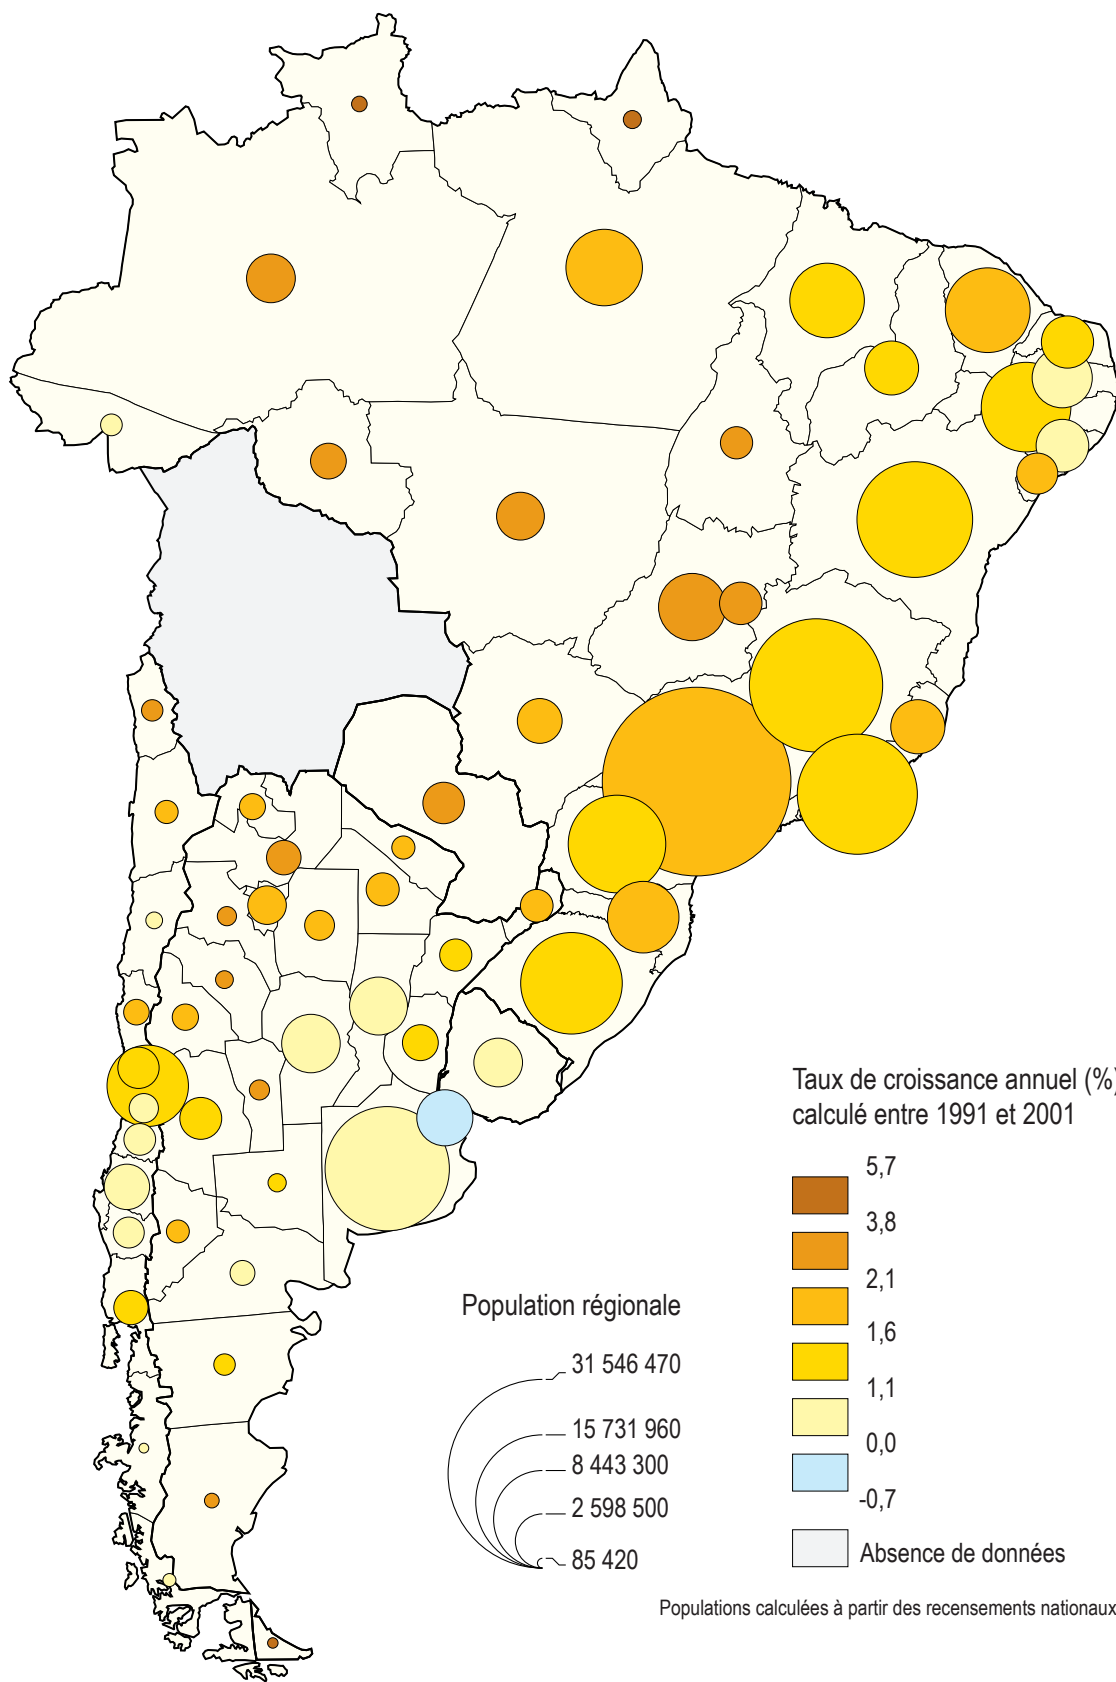

LES POPULATIONS RÉGIONALES DU MERCOSUR EN 2000

Populations calculées à partir des recensements nationaux.